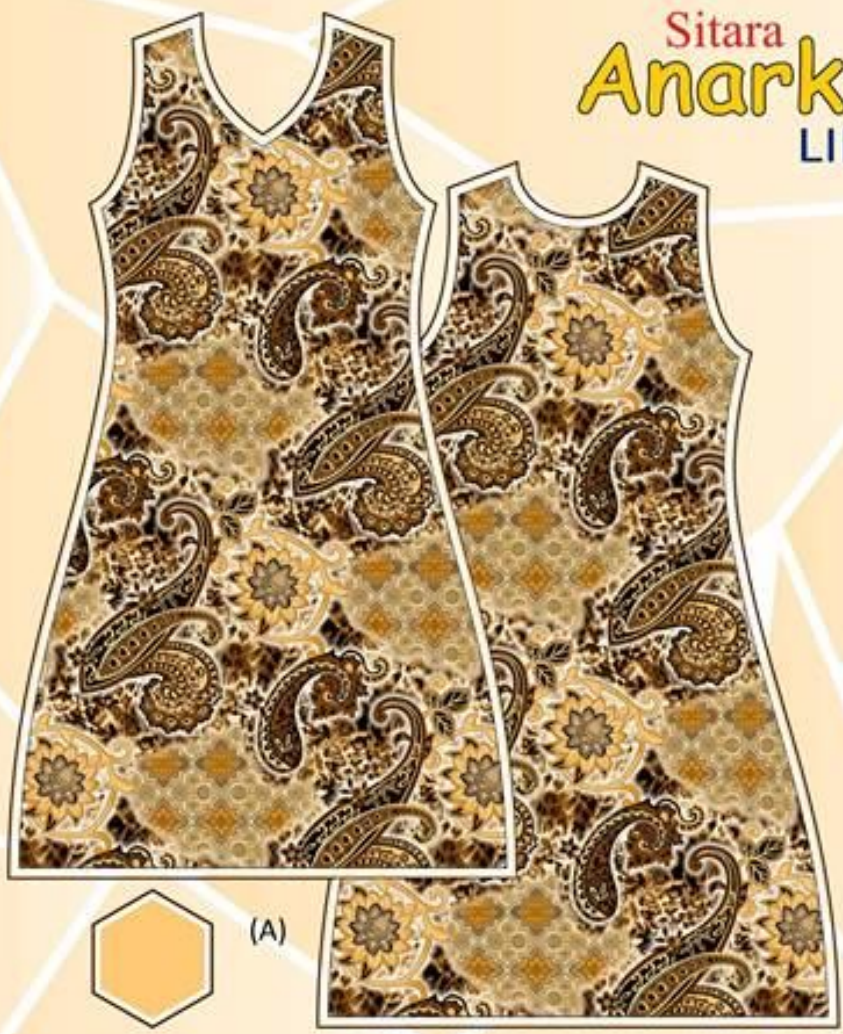

# Sitara Anarkali LINEN

(A)

(B)

(C)

Design No: 50

Sitara  
**Anarkali**  
LINEN